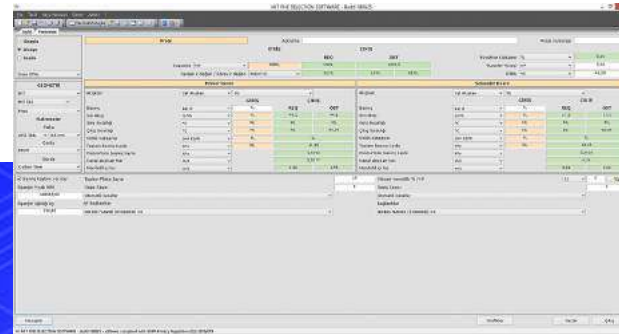

2006

Нам удалось изготовить первый пластинчатый теплообменник в Турции.

2007

Помимо пластинчатых теплообменников, мы начали производство сосудов под давлением.

2008

Ассортимент нашей продукции пополнился трубчатыми теплообменниками.